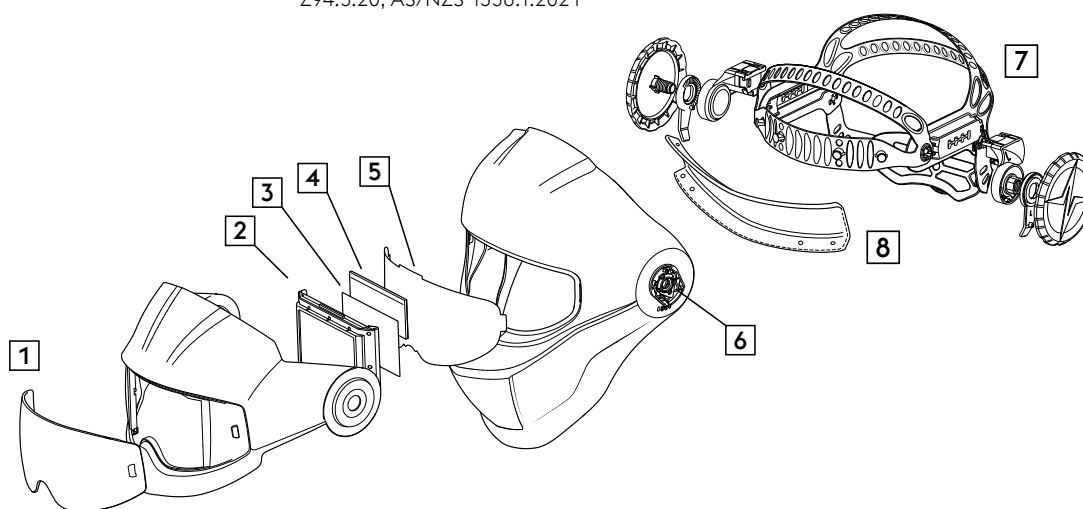

Evolution Vision^{65F}

Produkteigenschaften

- » Klapp-Schweißhelm in blau glänzendem Design
- » Schlag- und hitzebeständige Nylon-Schale
- » Abdunkelungskassette (ADF):
 - » Offen-Stufe: 3
 - » Manuelle Schutzstufen: 4-8/9-14
 - » Sichtfeld: 65 x 96 mm
 - » Digitales UHD Display mit einfacher Bedienung
 - » CE Klassifizierung 1/1/1/1
- » Neues mehrfach verstellbares Kopfband
- » Klares Schleifvisier mit großem Sichtfeld

Evolution Vision^{65FM}

Produkteigenschaften

- » Klapp-Schweißhelm in blau mattem Design
- » Schlag- und hitzebeständige Nylon-Schale
- » Abdunkelungskassette (ADF):
 - » Offen-Stufe: 3
 - » Manuelle Schutzstufen: 4-8/9-14
 - » Auto-Shade-Funktion (in +/- 2 Stufen anpassbar)
 - » Sichtfeld: 65 x 96 mm
 - » Digitales UHD Display mit einfacher Bedienung
 - » CE Klassifizierung 1/1/1/1
- » Neues mehrfach verstellbares Kopfband
- » Klares Schleifvisier mit großem Sichtfeld

EVOLUTION VISION ABDUNKELUNGSKASSETTE

Offen-Stufe + Schutzstufen	3 / 4-8 / 9-14
Auto-Shade (nur bei Evolution Vision ^{65FM})	ja (in +/- 2 Stufen anpassbar)
Display – CE-Zertifizierung	UHD Display - 1/1/1/1
Farbwiedergabe	True Color Technologie
Sichtfeld (Display)	96 x 65 mm
Sichtfeld (Schleifvisier)	180 x 90 mm
Arbeitstemperatur	-5 °C bis +55 °C
Batterietyp	CR2450
Abdunkelungskassette an/aus	ON – manuell per Knopfdruck OFF – automatisch nach 30 min oder manuell
Zertifizierung	CE; UKCA; ANSI / ISEA Z87.1-2020; CSA Z94.3:20; AS/NZS 1338.1:2021